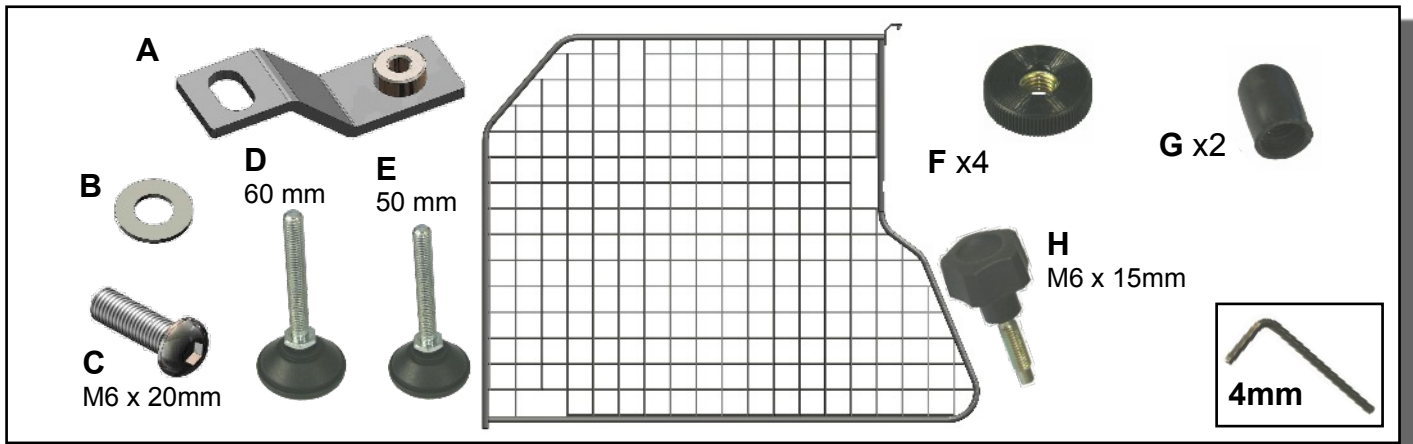

TDG 1141D

FITTING INSTRUCTION / INSTRUCTION DE MONTAGE / EINBAUANLEITUNG /
ISTRUZIONI PER L'USO / INSTRUCCIONES DE MONTAJE / MONTAGEHANDLEIDING

NISSAN X-TRAIL DIVIDER

LUGGAGE PARTITION DIVIDER / PARTITION CENTALE DE COFFRE À BAGAGES /
ABTRENUNG - GEPÄCKKRAUMGITTER / RED DE DIVISIÓN DEL MALETERO /
DIVISORIO CENTRALE BAGAGLIAIO / DE VERDELER VAN DE BAGAGEVERDELING